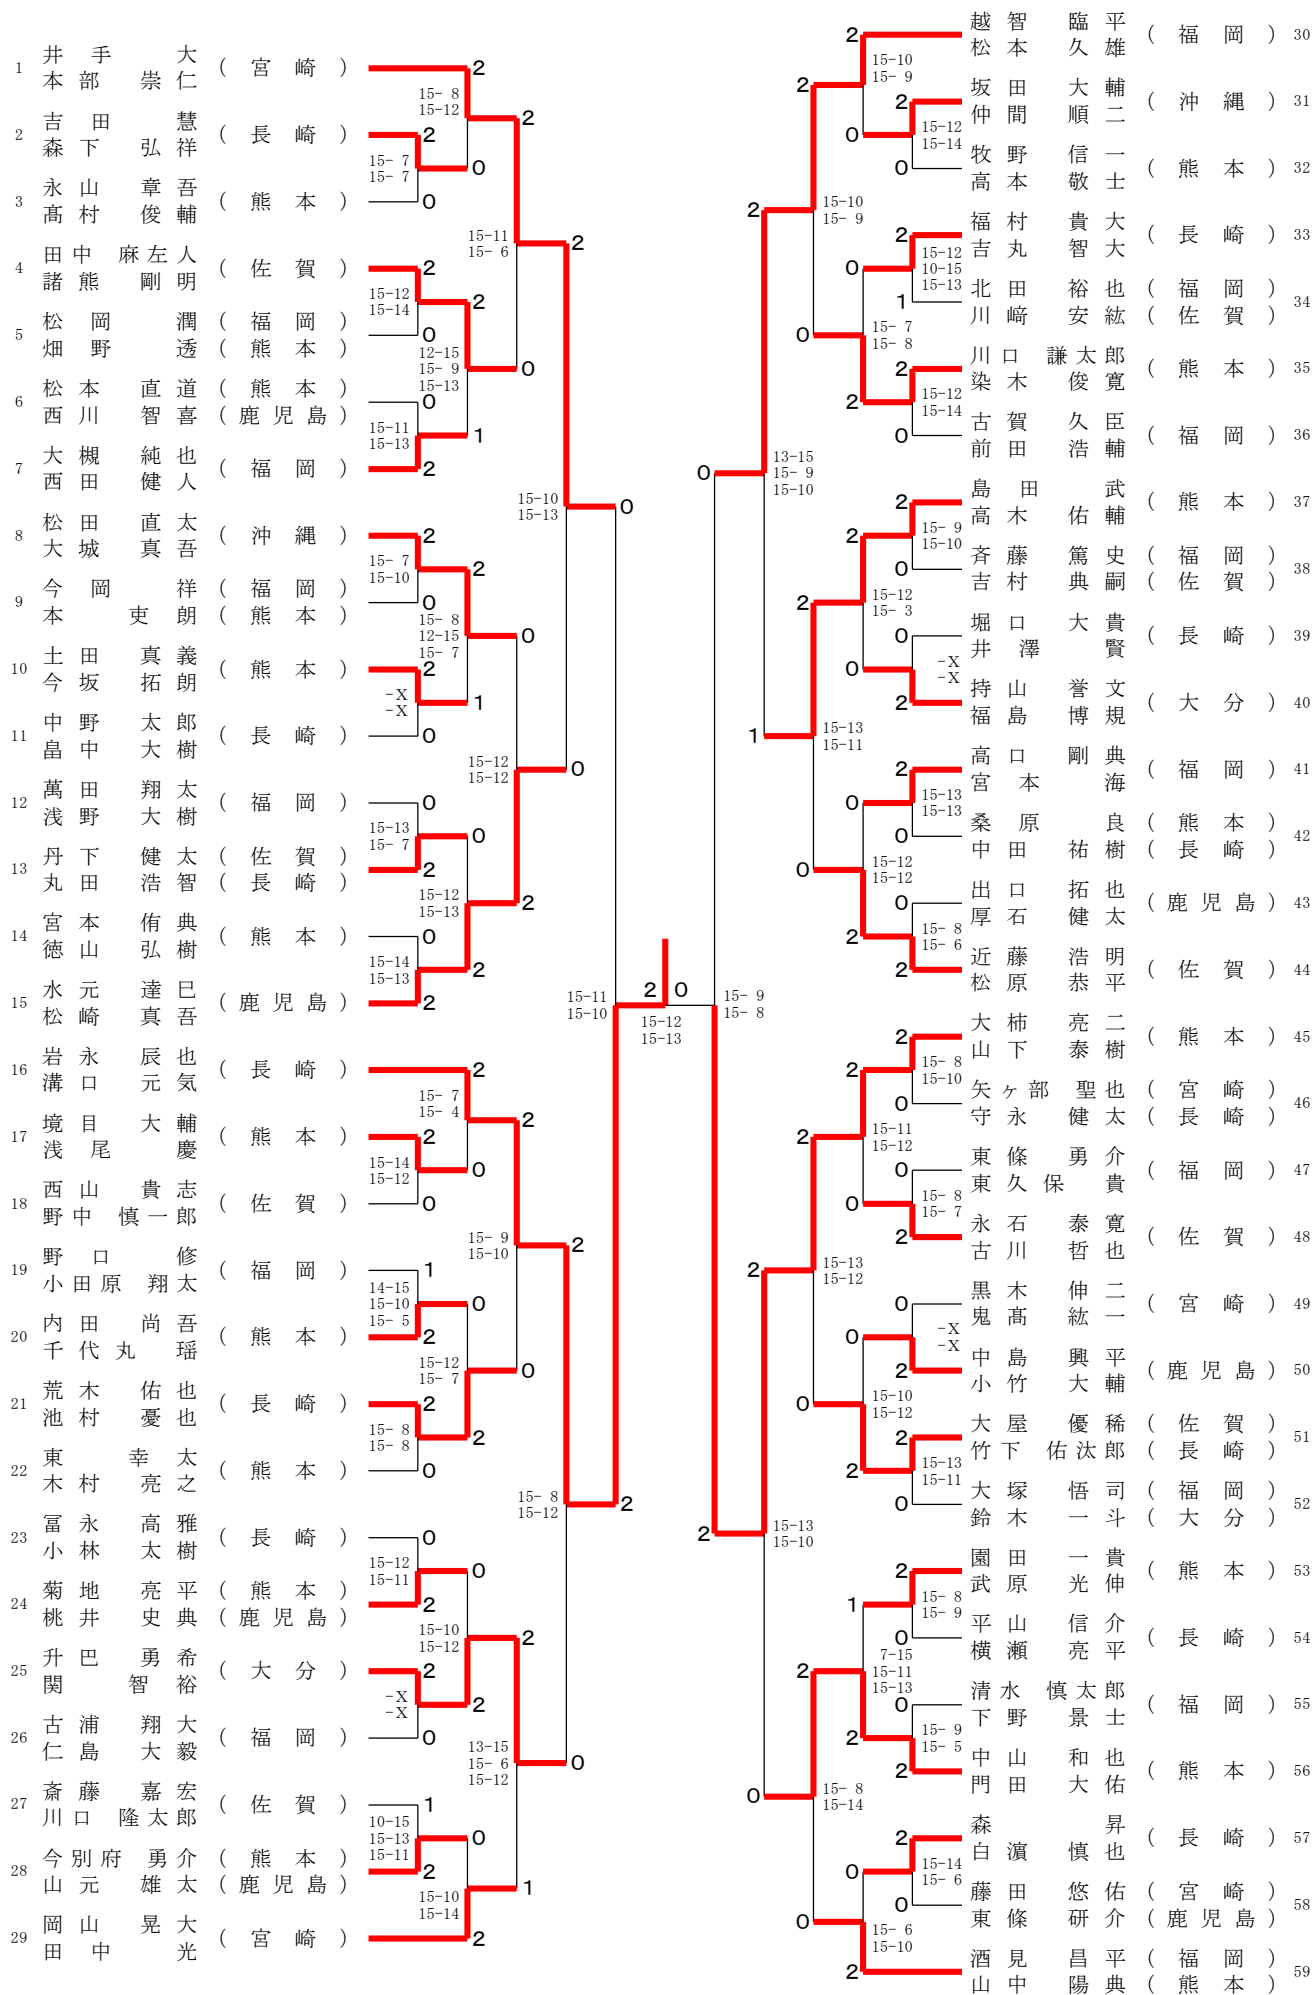

30歳以上男子複 (30MD)

40歳以上男子複 (40MD)

1	峰 浩 志 (福岡)	2	森山 良一 (長崎)	22
	東 峯 生 (鹿児島)	2	浦川 悟 (福岡)	23
2	山田 孝力 (熊本)	2	村上 大作 (福岡)	23
	農 中 力 (熊本)	0	河野 和人 (福岡)	24
3	中島 隆 (佐賀)	1	谷垣 貴志 (佐賀)	24
	東 貴之 (長崎)	2	馬場 一智 (熊本)	26
4	高木 学 (福岡)	2	小池 純 (福岡)	25
	稲垣 寿一 (福岡)	0	新井 進太 (熊本)	26
5	渡辺 靖洋 (熊本)	1	綾部 勝一 (熊本)	26
	鎌田 政彦 (熊本)	1	北本 将幸 (大分)	27
6	城戸 洋欣 (熊本)	2	三宅 直行 (大分)	27
	浦田 征爾 (熊本)	0	内藤 誠 (長崎)	28
7	永山 宜孝 (福岡)	0	末長 幸治 (長崎)	28
	清水 勝洋 (福岡)	0	山下 奉也 (熊本)	29
8	飯田 友広 (長崎)	X	大内 雄也 (熊本)	29
	内田 恭浩 (長崎)	0	木田 健介 (福岡)	30
9	内野 玲 (熊本)	2	西岡 大介 (福岡)	30
	小柳 和人 (熊本)	0	福田 稔宏 (宮崎)	31
10	橋本 洋人 (大分)	0	村里 大輔 (宮崎)	31
	東 陽介 (大分)	2	原田 英輝 (佐賀)	32
11	山下 大介 (佐賀)	2	谷口 啓介 (佐賀)	32
	古川 勝也 (長崎)	0	三木 健二 (長崎)	33
12	大塚 省吾 (大分)	2	植田 正志 (長崎)	33
	江藤 昌秀 (大分)	2	永石 大祐 (熊本)	34
13	板橋 明智 (福岡)	2	本宮原 悠太 (熊本)	34
	壇 亮太 (福岡)	0	宮原 友和 (福岡)	35
14	高月 俊光 (長崎)	X	笹渕 崇志 (福岡)	35
	中山 和久 (長崎)	1	人見 旭 (宮崎)	36
15	久枝 隼人 (熊本)	0	吉岡 健二 (長崎)	36
	黒木 大輔 (熊本)	1	田中 悠也 (鹿児島)	37
16	桑江 淳亮 (沖縄)	2	黒岩 亨人 (鹿児島)	37
	平 良 (沖縄)	0	室屋 英人 (熊本)	38
17	前崎 大輔 (熊本)	0	中山 憲秀 (熊本)	38
	坂口 一将 (鹿児島)	0	河田 将秀 (長崎)	39
18	田中 弘樹 (宮崎)	2	大浦 博臣 (長崎)	39
	堀内 慎矢 (宮崎)	2	早田 鉄平 (佐賀)	40
19	立石 博明 (佐賀)	2	石橋 英明 (佐賀)	40
	小田代 誠 (長崎)	2	坂井 隆之 (福岡)	41
20	村岡 直之 (熊本)	0	結城 亮二 (福岡)	41
	中村 太亮 (熊本)	2	高田 英志 (熊本)	41
21	宮本 誠 (福岡)	1		
	北島 顕彰 (福岡)	1