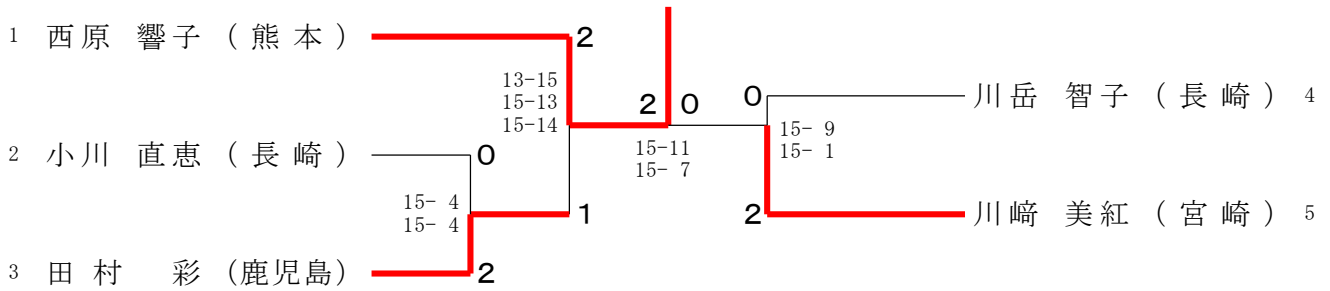

30歳以上女子単 (30WS)