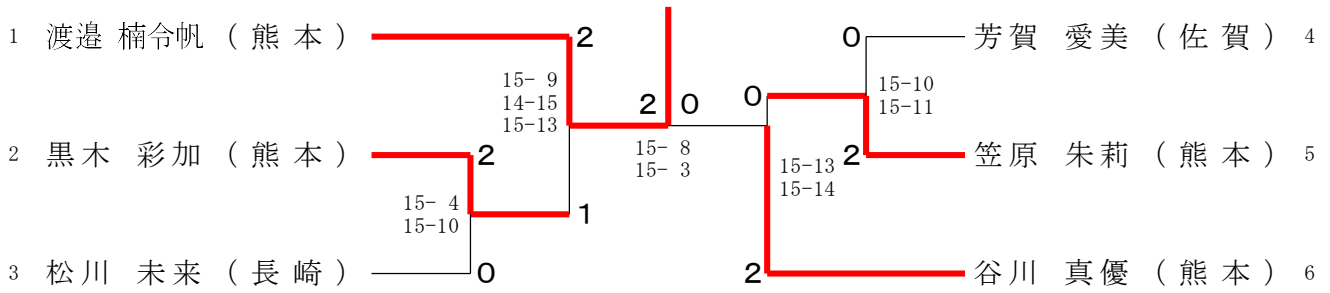

一般女子単 (WS)

30歳以上女子単 (30WS)