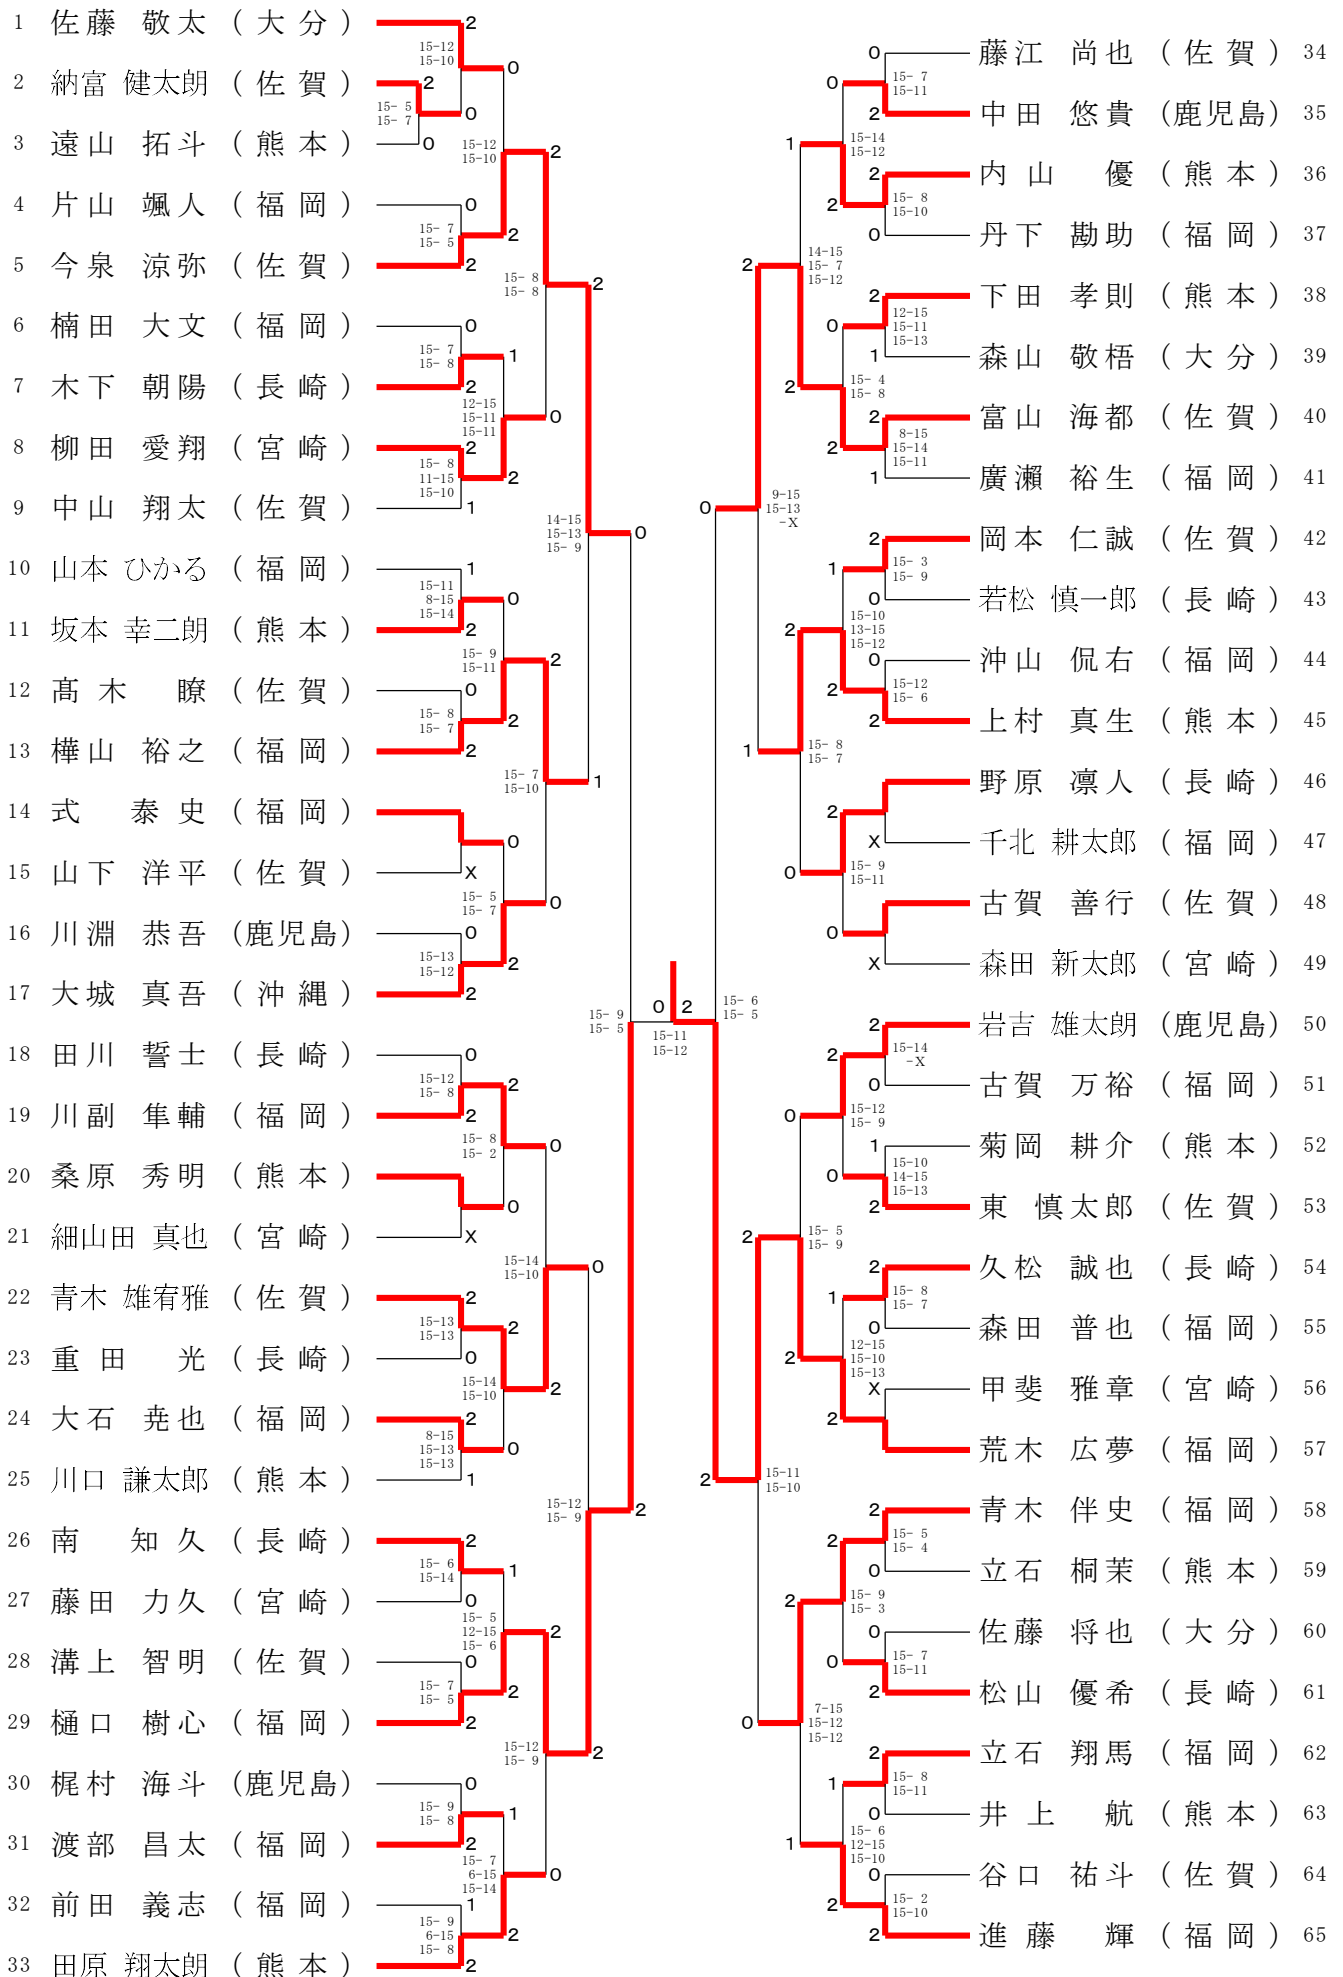

一般男子単 (MS)

30歳以上男子単 (30MS)

40歳以上男子単 (40MS)

50歳以上男子単 (50MS)

55歳以上男子単 (55MS)

60歳以上男子単 (60MS)

1 川路 和利 (鹿児島)	2	2	2	佐田 聡 (福岡)	7
2 足立 隆雄 (福岡)	0	2	2	黒木 雄二 (宮崎)	8
3 治田 早美 (宮崎)	2	0	2	森澤 俊朗 (長崎)	9
4 松本 芳郎 (大分)	0	2	0	江藤 正治 (熊本)	10
5 竹之内 正人 (福岡)	2	0	1	近藤 公輔 (福岡)	11
6 大村 裕一 (長崎)	1	0	0	伊藤 博史 (福岡)	12

65歳以上男子単 (65MS)

1 小宮 孝吉 (福岡)	2	2	2	吉田 博己 (長崎)	6
2 松山 幸雄 (長崎)	X	0	1	小野 乙昭 (大分)	7
3 西岡 哲男 (宮崎)	0	2	0	小川 幸孝 (長崎)	8
4 谷村 裕章 (長崎)	0	2	2	高嶋 登志男 (福岡)	9
5 川崎 和幸 (佐賀)	2	2	2	日高 道男 (宮崎)	10

70歳以上男子単 (70MS)

1 歳嶋 廣久 (熊本)	2	2	2	吉田 哲雄 (福岡)	8
2 船本 高秀 (長崎)	2	2	0	辻村 敏 (長崎)	9
3 羽江 雄司 (福岡)	0	0	2	福田 光雄 (長崎)	10
4 川北 禎一 (熊本)	2	2	0	堀 明 (熊本)	11
5 岩永 栄二 (長崎)	0	2	0	島田 勉 (大分)	12
6 福貞 能章 (長崎)	0	0	2	中谷 正昭 (福岡)	13
7 厚石 博美 (鹿児島)	2	0	2	小嶋 英明 (熊本)	14
			2	今里 敏喜 (長崎)	15

一般女子単 (WS)

30歳以上女子単 (30WS)

一般男子複 (MD)

1	田中	陸人	(福岡)	2	進藤	藤山	(福岡)	40
2	吉永	奈地	(佐賀)	2	平野	新偉	(熊本)	41
3	副島	智大	(長崎)	0	中谷	佐友	(大分)	42
4	島添	大地	(福岡)	0	細山	田斐	(宮崎)	43
5	田原	朗海	(熊本)	2	今浅	村尾	(熊本)	44
6	米持	雄貴	(福岡)	0	岩高	切木	(熊本)	45
7	徳永	大和	(長崎)	2	渡部	北耕	(福岡)	46
8	山山下	洋平	(佐賀)	X	萬松	屋本	(長崎)	47
9	官原	佳祐	(熊本)	0	川富	山副	(福岡)	48
10	吉廣	周佑	(沖縄)	1	中濱	村崎	(鹿児島)	49
11	谷口	祐斗	(佐賀)	2	福渡	島邊	(熊本)	50
12	野村	涼太	(鹿児島)	0	入坂	江本	(佐賀)	51
13	池原	孝大	(長崎)	2	山瀧	山口	(福岡)	52
14	沖山	侃右	(福岡)	1	原小	柳重	(長崎)	53
15	廣瀬	裕生	(福岡)	X	田狩	川野	(長崎)	54
16	黒木	翔太	(佐賀)	2	式森	田野	(福岡)	55
17	下松	孝則	(熊本)	2	内東	山裕	(熊本)	56
18	岡井	純大	(福岡)	X	井上	谷屋	(佐賀)	57
19	森田	新太	(宮崎)	X	飯小	家川	(福岡)	58
20	小藤	麟太	(福岡)	2	清櫻	山本	(大分)	59
21	藤若	慎力	(宮崎)	1	作禪	奥野	(佐賀)	60
22	内藤	大樹	(熊本)	2	青木	山田	(福岡)	61
23	武森	悠人	(大分)	1	山中	山口	(福岡)	62
24	楠西	田大	(福岡)	2	熊船	津丸	(佐賀)	63
25	川岩	雄太	(鹿児島)	2	川赤	崎元	(福岡)	64
26	木立	元石	(福岡)	0	佐々	木丸	(熊本)	65
27	泉岩	本大	(熊本)	2	岩福	岡大	(熊本)	66
28	古高	木善	(佐賀)	0	渡邊	本悠	(佐賀)	67
29	ムハマッド	ライハ	(長崎)	2	内南	田知	(長崎)	68
30	青木	雄有	(佐賀)	1	井坂	上幸	(熊本)	69
31	片山	颯万	(福岡)	2	古賀	口健	(福岡)	70
32	吉松	野山	(長崎)	0	池内	村優	(鹿児島)	71
33	篠原	雄一	(福岡)	0	塚本	崎史	(福岡)	72
34	大木	幸要	(熊本)	2	濱崎	富元	(福岡)	73
35	黒和	久田	(長崎)	2	松浦	尾健	(佐賀)	74
36	上桑	村原	(熊本)	0	溝上	上順	(長崎)	75
37	飯立	山口	(福岡)	0	大槻	大政	(福岡)	76
38	川口	雅史	(熊本)	X	高平	野川	(熊本)	77
39	濱久	崎松	(長崎)	2				78