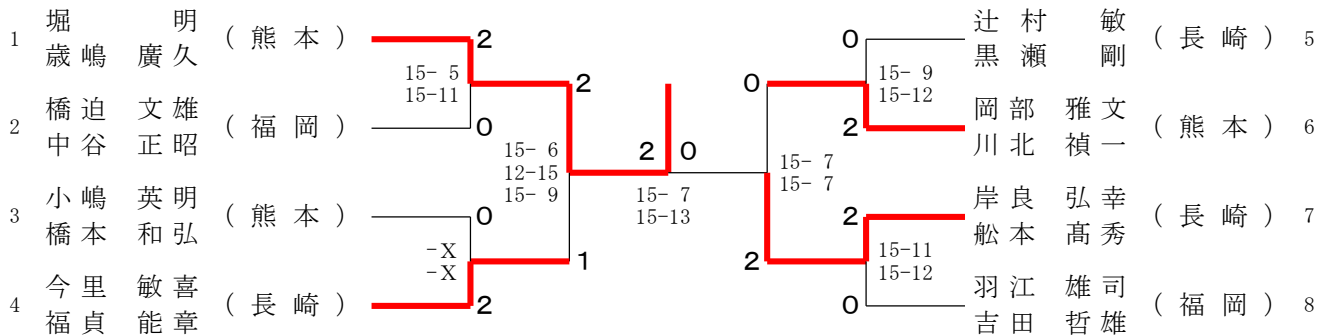

70歳以上男子複 (70MD)