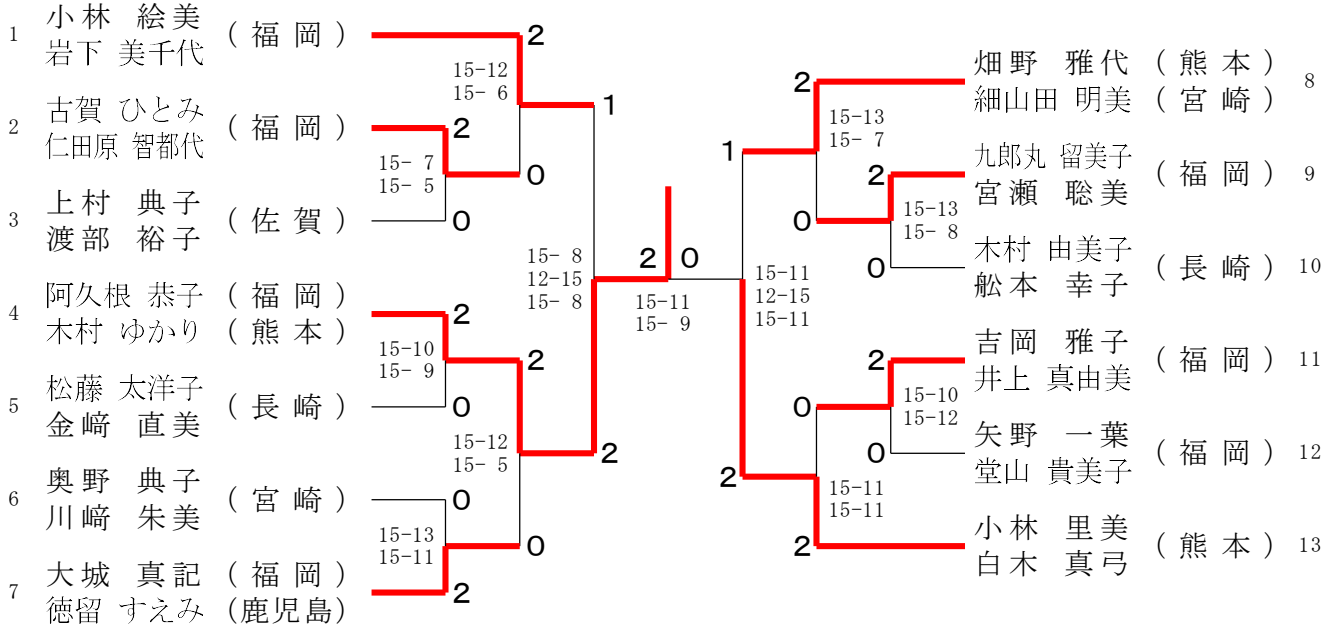

55歳以上女子複 (5 5 WD)