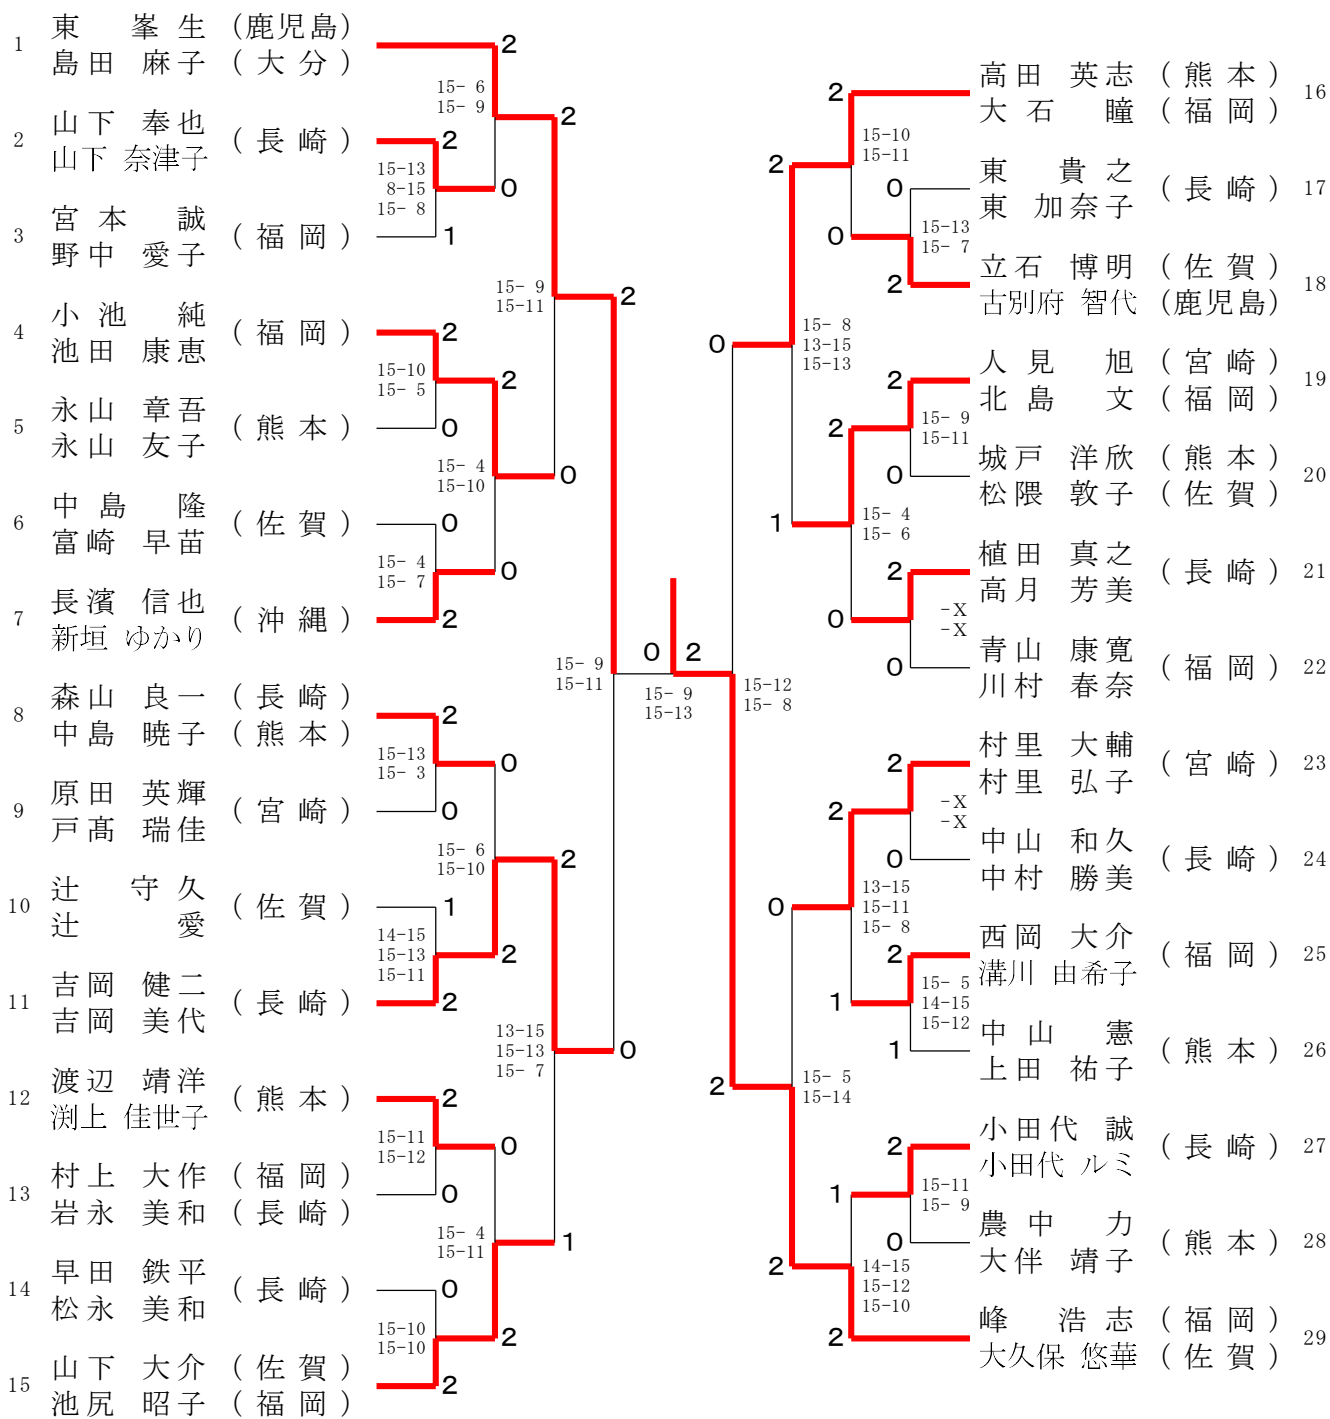

50歳以上女子複 (5 0 WD)

55歳以上女子複 (5 5 WD)

一般混合複 (XD)

1	荒木 絢 江崎 まりん	(福岡)	2		2	福島 佑太 中橋 香澄	(熊本)	25
2	渡邊 悠基 作本 安美	(佐賀)	1	15-4 15-5	2	野村 涼太 小島 結衣	(鹿児島)	26
3	西田 匠吾 中原 香織	(福岡)	2	12-15 15-11 15-11	0	山崎 泰斗 永水 佳那	(福岡)	27
4	岩崎 大和 亀田 楓	(熊本)	0	15-6 15-7	2	黒木 翔太 黒木 友葵	(佐賀)	28
5	和久田 隆志 野田 帆奈美	(長崎) (福岡)	2	15-5 15-9	1	大槻 純也 若林 杏佳	(福岡)	29
6	小川 航平 小川 優香	(鹿児島)	2	8-15 15-9 15-12	0	仲原 翔平 新垣 優美子	(沖縄)	30
7	米持 雄貴 高口 美沙	(福岡)	2	15-7 15-5	2	内田 秀也 水口 茜音	(長崎)	31
8	池村 憂也 江島 妃咲	(長崎)	0	15-9 15-12	2	福岡 駿斗 西田 楓香	(熊本)	32
9	城井 大滉 吉永 萌夏	(福岡)	2	15-7 15-11	0	黒田 大誠 野田 大若菜	(福岡)	33
10	船津 丸悟 倉嶋 詩織	(鹿児島) (大分)		13-15 15-8 15-9	0	馬場 誉斗 村岡 遥	(佐賀)	34
11	高木 凱登 宅島 あや子	(熊本)	X		1	吉本 貴羽 名切 美羽	(福岡)	35
12	岡山 晃大 小野川 とうこ	(宮崎)	X			鈴木 一斗 中山 映奈	(大分)	36
13	松原 恭平 友田 茜	(佐賀)	X	15-10 15-14	1	廣橋 諒人 吉永 奈津美	(沖縄)	37
14	越智 臨平 松本 静香	(福岡)	2	15-10 10-15 17-15	2	平野 偉士 服部 綾夏	(熊本) (福岡)	38
15	川崎 翔 前田 遥香	(長崎)	1	11-15 15-9 15-11	1	諸岡 颯太 村岡 彩香	(佐賀)	39
16	吉川 周佑 玉城 千衣奈	(沖縄)	0	15-5 15-9	0	木元 瑛介 篠原 久美愛	(福岡)	40
17	古賀 健太郎 芳賀 真美	(福岡)	2	15-9 15-4	2	釘崎 椋 釘崎 香菜子	(鹿児島)	41
18	大木 要幹 増永 優香	(熊本)	1	13-15 15-12 15-14	1	田中 陸人 目野 穂乃香	(福岡)	42
19	大塚 悟司 池永 さやみ	(福岡)	2	15-5 15-11	0	近藤 浩明 野田 英子	(佐賀)	43
20	濱崎 英輝 西川 彩加	(鹿児島)	2	14-15 15-5 15-12	2	篠原 一貴 上村 紗織	(福岡)	44
21	野中 悠輝 進藤 優奈	(福岡)	0	15-12 15-14	2	峯 幸祐 藤本 榛香	(熊本)	45
22	吉永 奈地 納富 由愛	(佐賀)	2	15-11 15-13	0	岡田 純矢 原田 奈津子	(福岡)	46
23	才新 知矢 尾方 志紀	(熊本)	0	15-7 15-13	2	萬屋 空 秋庭 桃子	(長崎)	47
24	奥村 魁夢 中田 萌	(長崎)	0	15-9 15-12	0	小野 麟太郎 小林 彩乃	(福岡) (鹿児島)	48

30歳以上混合複 (30XD)

40歳以上混合複 (40XD)

50歳以上混合複 (50XD)