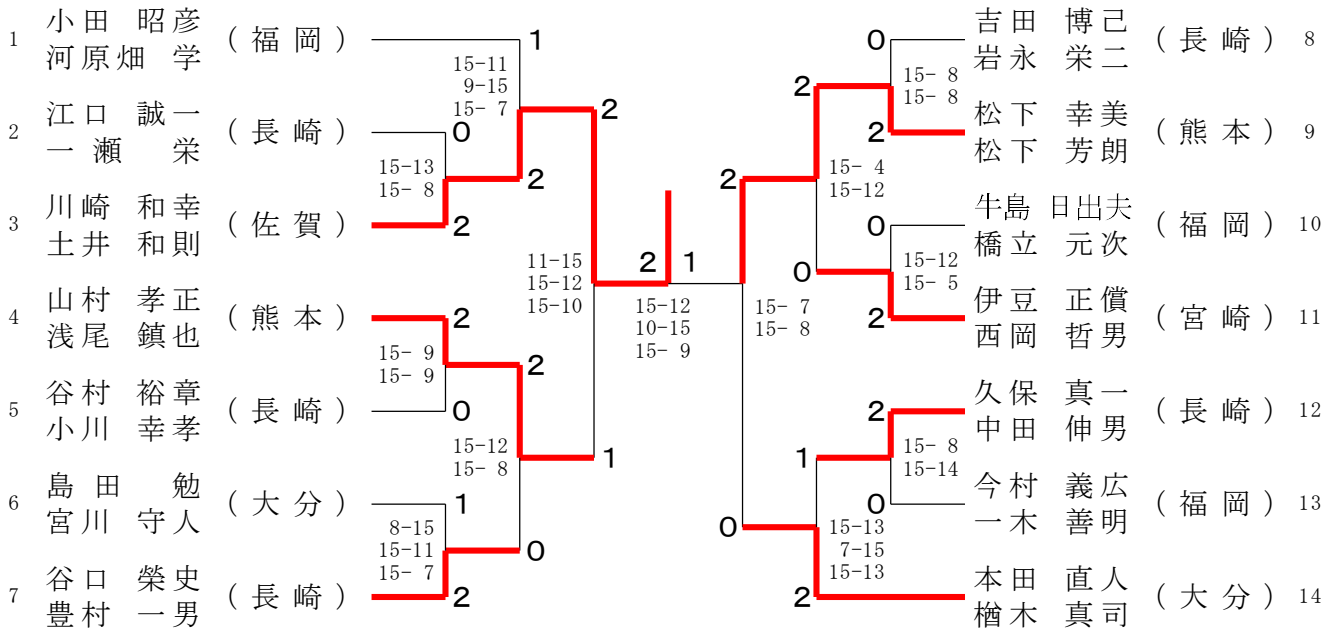

65歳以上男子複 (65MD)