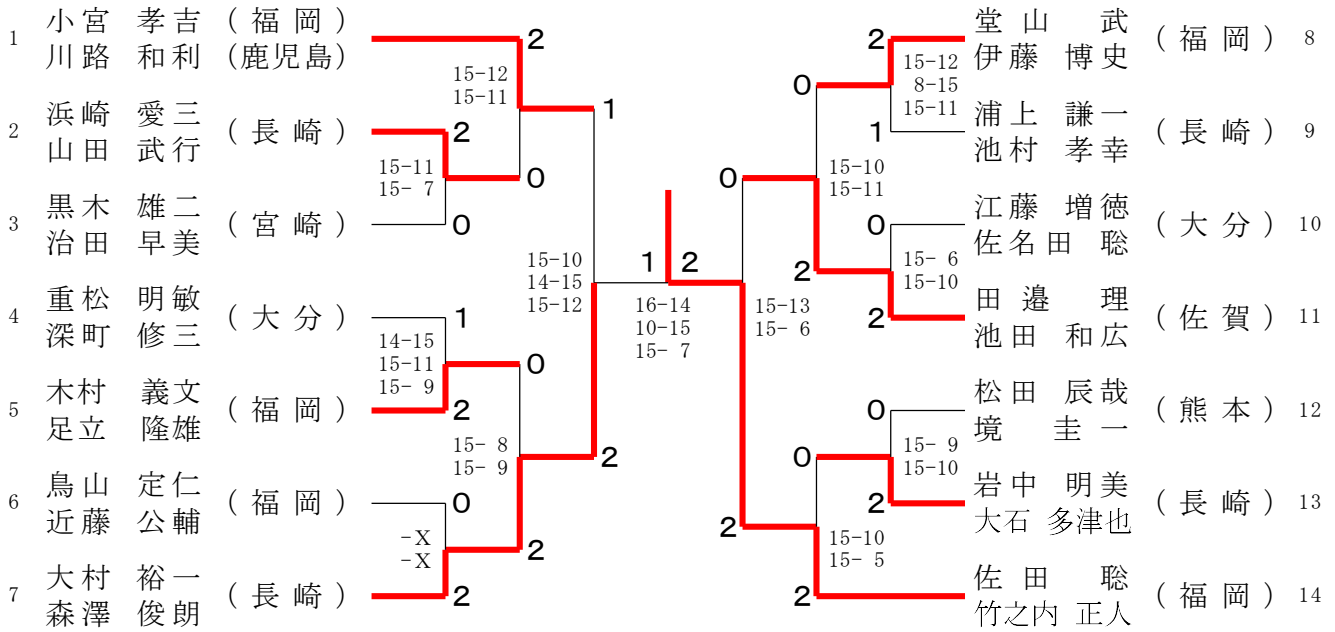

60歳以上男子複 (60MD)