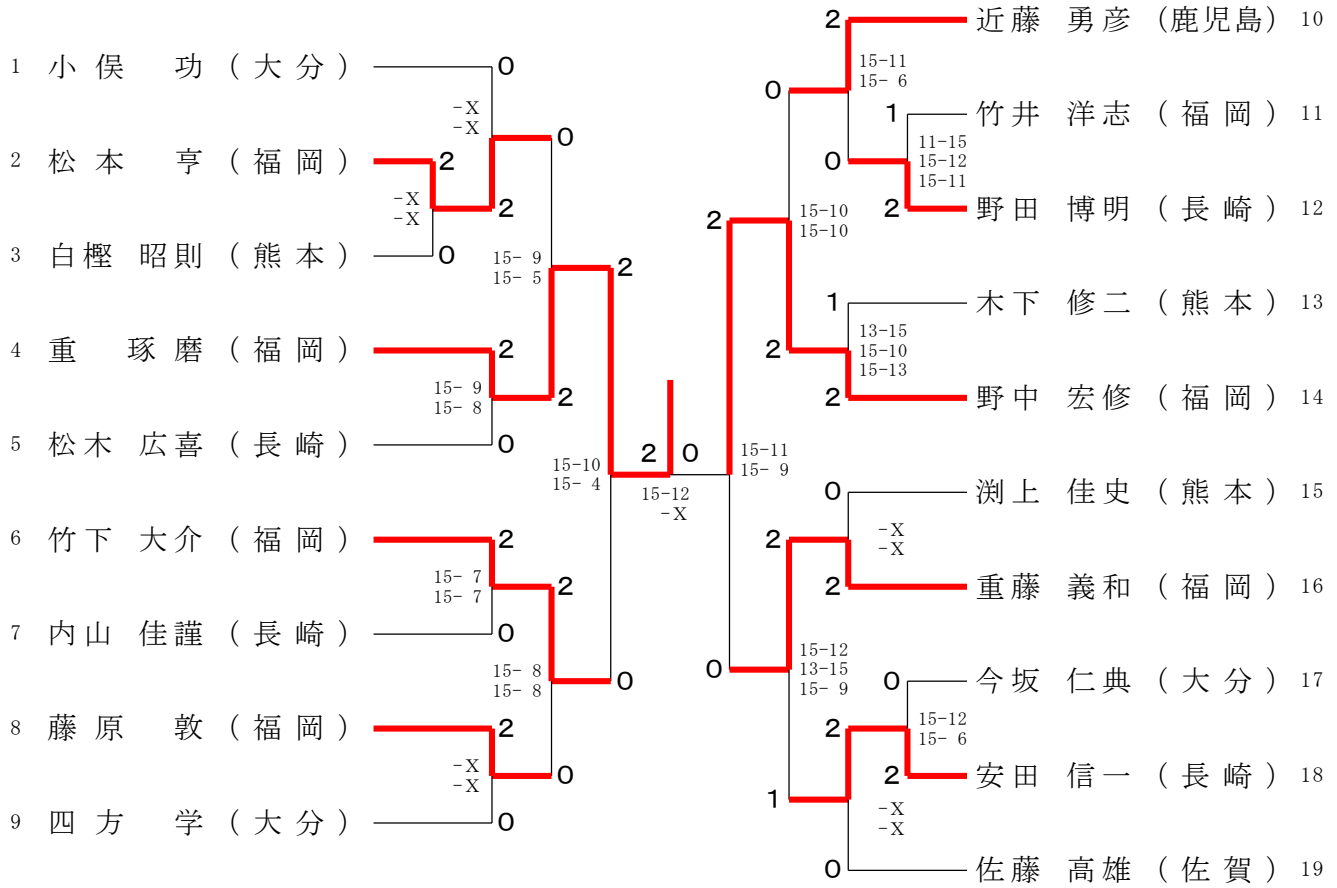

一般男子単 (MS)

30歳以上男子単 (30MS)

40歳以上男子単 (40MS)

50歳以上男子単 (50MS)

55歳以上男子単 (55MS)

60歳以上男子単 (60MS)

1 川路 和利 (鹿児島)	2	2	2	佐田 聡 (福岡)	7
2 足立 隆雄 (福岡)	0	2	2	黒木 雄二 (宮崎)	8
3 治田 早美 (宮崎)	2	0	2	森澤 俊朗 (長崎)	9
4 松本 芳郎 (大分)	0	2	0	江藤 正治 (熊本)	10
5 竹之内 正人 (福岡)	2	0	1	近藤 公輔 (福岡)	11
6 大村 裕一 (長崎)	1	0	0	伊藤 博史 (福岡)	12