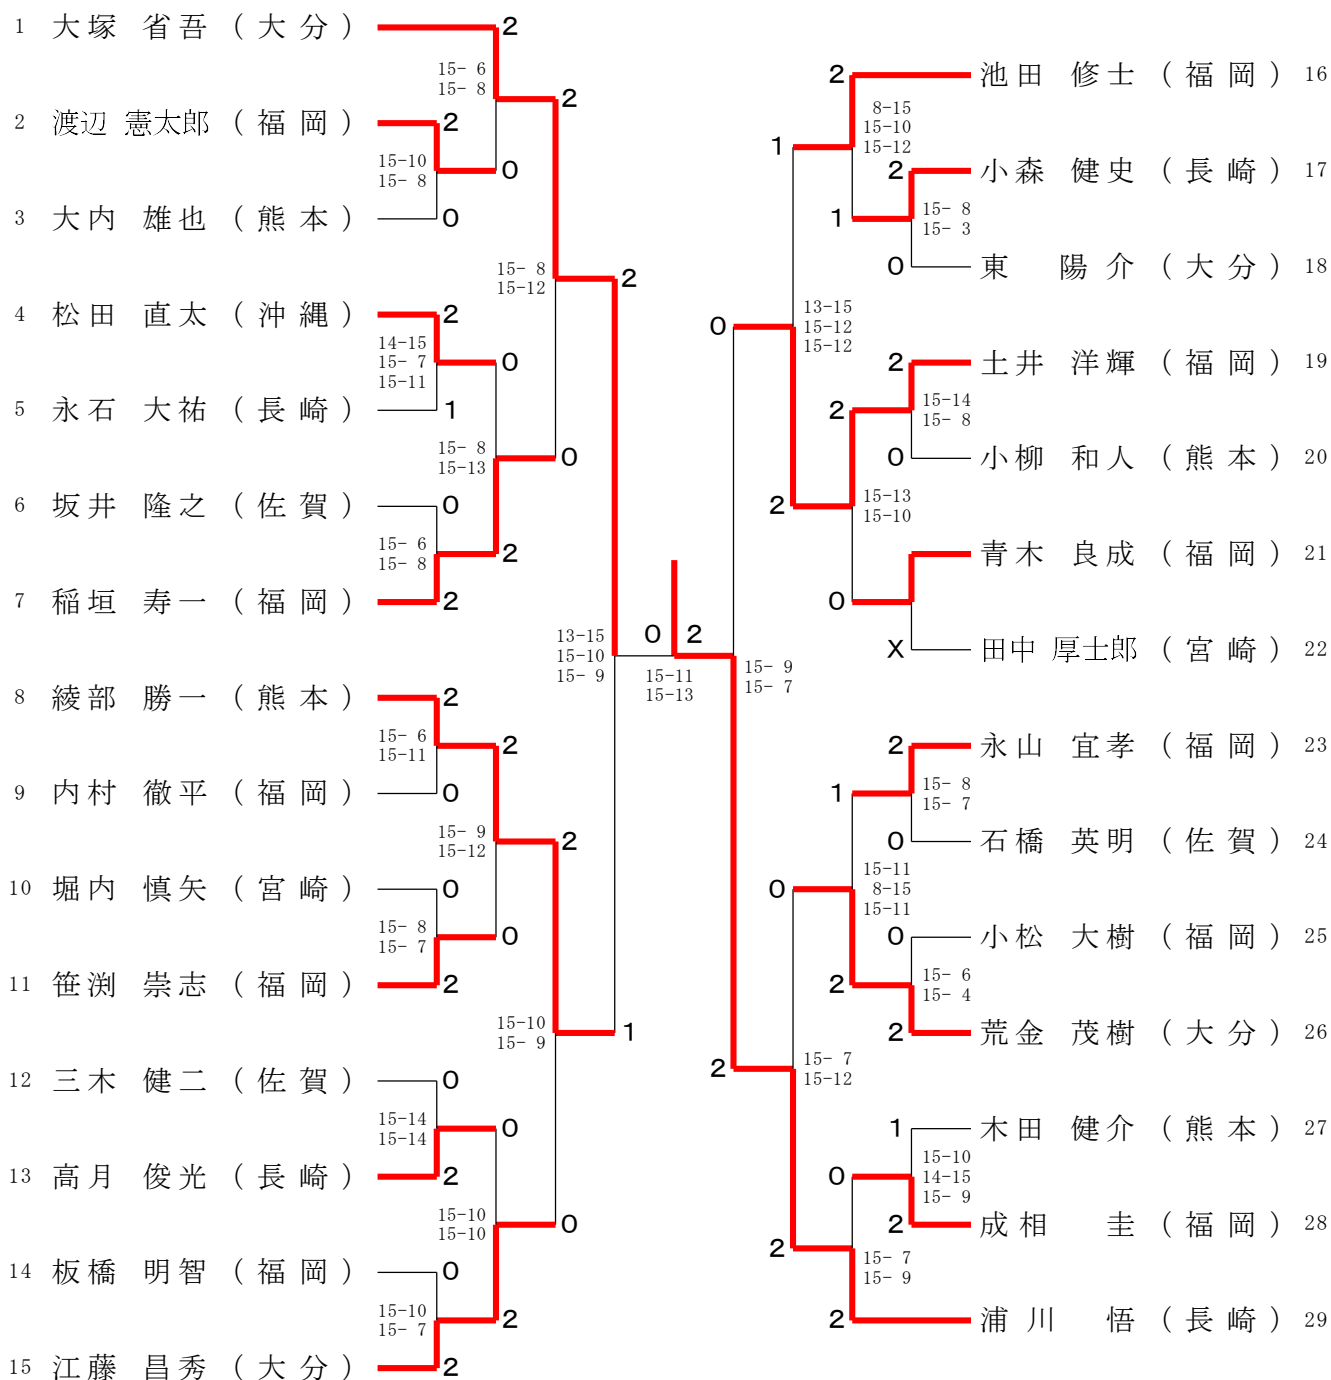

一般男子単 (MS)

30歳以上男子単 (30MS)

40歳以上男子単 (40MS)

50歳以上男子単 (50MS)

55歳以上男子単 (55MS)

60歳以上男子単 (60MS)

1 川路 和利 (鹿児島)	2	2	2	佐田 聡 (福岡)	7
2 足立 隆雄 (福岡)	0	2	2	黒木 雄二 (宮崎)	8
3 治田 早美 (宮崎)	2	0	2	森澤 俊朗 (長崎)	9
4 松本 芳郎 (大分)	0	2	0	江藤 正治 (熊本)	10
5 竹之内 正人 (福岡)	2	0	1	近藤 公輔 (福岡)	11
6 大村 裕一 (長崎)	1	0	0	伊藤 博史 (福岡)	12

65歳以上男子単 (65MS)

1 小宮 孝吉 (福岡)	2	2	2	吉田 博己 (長崎)	6
2 松山 幸雄 (長崎)	X	0	1	小野 乙昭 (大分)	7
3 西岡 哲男 (宮崎)	0	2	0	小川 幸孝 (長崎)	8
4 谷村 裕章 (長崎)	0	2	2	高嶋 登志男 (福岡)	9
5 川崎 和幸 (佐賀)	2	2	2	日高 道男 (宮崎)	10

70歳以上男子単 (70MS)

1 歳嶋 廣久 (熊本)	2	2	2	吉田 哲雄 (福岡)	8
2 船本 高秀 (長崎)	2	2	0	辻村 敏 (長崎)	9
3 羽江 雄司 (福岡)	0	0	2	福田 光雄 (長崎)	10
4 川北 禎一 (熊本)	2	2	0	堀 明 (熊本)	11
5 岩永 栄二 (長崎)	0	2	0	島田 勉 (大分)	12
6 福貞 能章 (長崎)	0	0	2	中谷 正昭 (福岡)	13
7 厚石 博美 (鹿児島)	2	0	2	小嶋 英明 (熊本)	14
			2	今里 敏喜 (長崎)	15