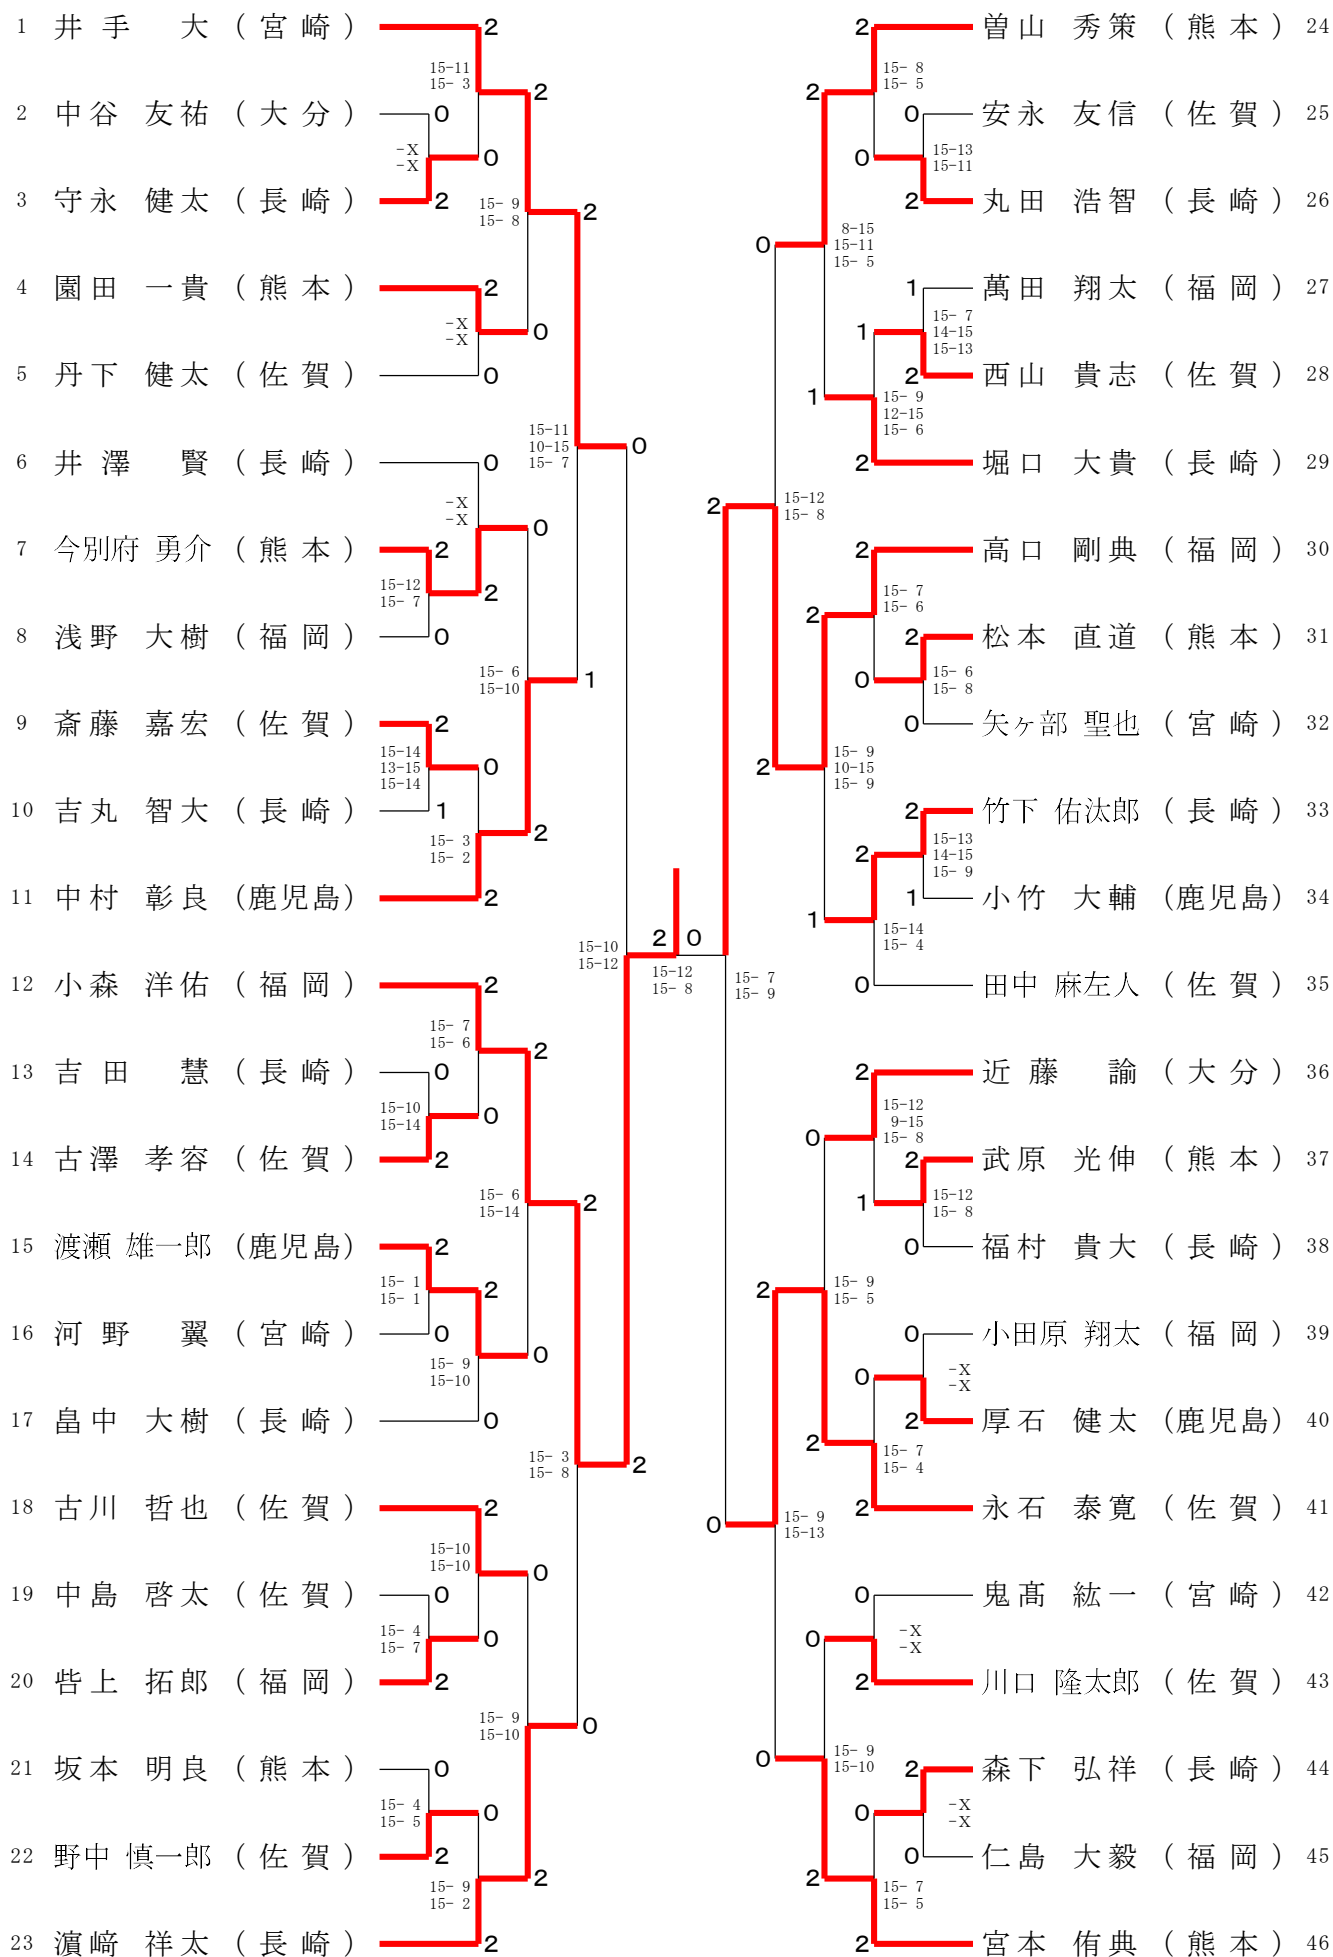

一般男子単 (MS)

30歳以上男子単 (30MS)

40歳以上男子単 (40MS)

50歳以上男子単 (50MS)

55歳以上男子単 (55MS)

60歳以上男子単 (60MS)

1 川路 和利 (鹿児島)	2	2	2	佐田 聡 (福岡)	7
2 足立 隆雄 (福岡)	0	2	2	黒木 雄二 (宮崎)	8
3 治田 早美 (宮崎)	2	0	2	森澤 俊朗 (長崎)	9
4 松本 芳郎 (大分)	0	2	0	江藤 正治 (熊本)	10
5 竹之内 正人 (福岡)	2	0	1	近藤 公輔 (福岡)	11
6 大村 裕一 (長崎)	1	0	0	伊藤 博史 (福岡)	12

65歳以上男子単 (65MS)

1 小宮 孝吉 (福岡)	2	2	2	吉田 博己 (長崎)	6
2 松山 幸雄 (長崎)	X	0	1	小野 乙昭 (大分)	7
3 西岡 哲男 (宮崎)	0	2	0	小川 幸孝 (長崎)	8
4 谷村 裕章 (長崎)	0	2	2	高嶋 登志男 (福岡)	9
5 川崎 和幸 (佐賀)	2	2	2	日高 道男 (宮崎)	10

70歳以上男子単 (70MS)

1 歳嶋 廣久 (熊本)	2	2	2	吉田 哲雄 (福岡)	8
2 船本 高秀 (長崎)	2	2	0	辻村 敏 (長崎)	9
3 羽江 雄司 (福岡)	0	0	2	福田 光雄 (長崎)	10
4 川北 禎一 (熊本)	2	2	0	堀 明 (熊本)	11
5 岩永 栄二 (長崎)	0	2	0	島田 勉 (大分)	12
6 福貞 能章 (長崎)	0	0	2	中谷 正昭 (福岡)	13
7 厚石 博美 (鹿児島)	2	0	2	小嶋 英明 (熊本)	14
			2	今里 敏喜 (長崎)	15