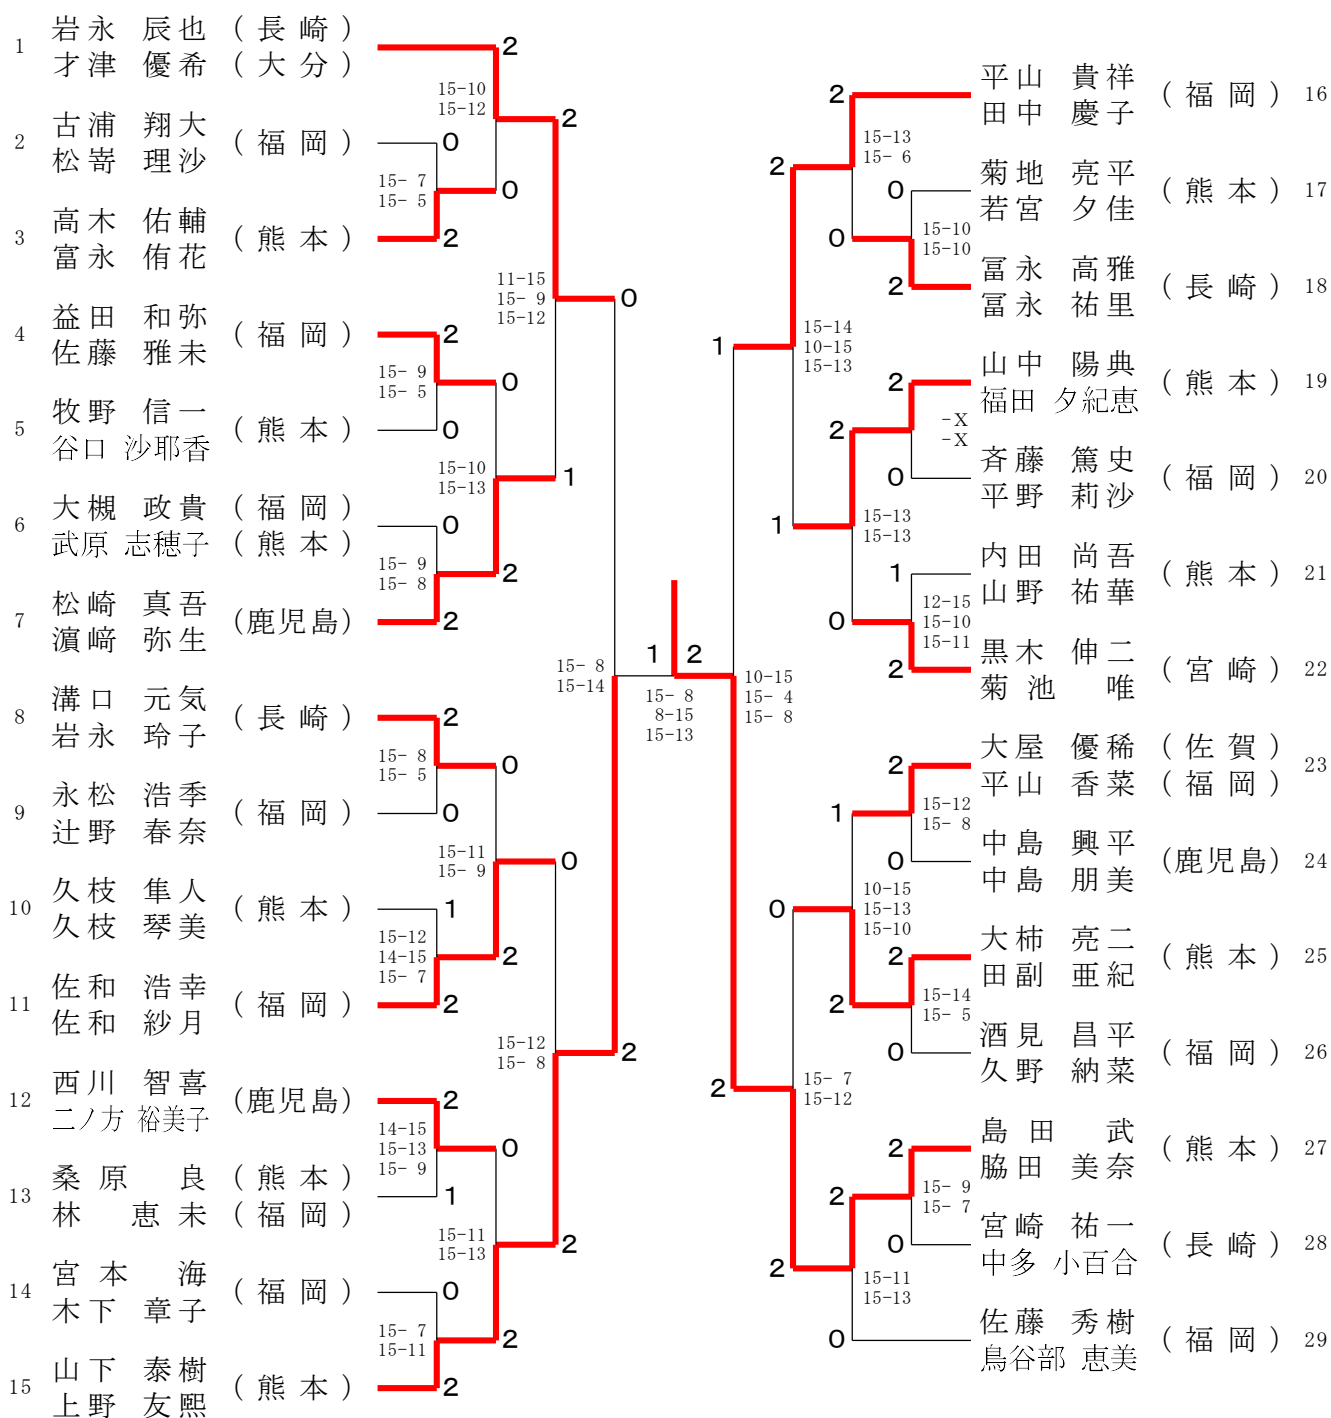

50歳以上女子複 (5 0 WD)

55歳以上女子複 (5 5 WD)

一般混合複 (XD)

1	荒木 絢 江崎 まりん	(福岡)	2		2	福島 佑太 中橋 香澄	(熊本)	25
2	渡邊 悠基 作本 安美	(佐賀)	1	15-4 15-5	2	野村 涼太 小島 結衣	(鹿児島)	26
3	西田 匠吾 中原 香織	(福岡)	2	12-15 15-11 15-11	0	山崎 泰斗 永水 佳那	(福岡)	27
4	岩崎 大和 亀田 楓	(熊本)	0	15-6 15-7	2	黒木 翔太 黒木 友葵	(佐賀)	28
5	和久田 隆志 野田 帆奈美	(長崎) (福岡)	2	15-5 15-9	1	大槻 純也 若林 杏佳	(福岡)	29
6	小川 航平 小川 優香	(鹿児島)	2	8-15 15-9 15-12	0	仲原 翔平 新垣 優美子	(沖縄)	30
7	米持 雄貴 高口 美沙	(福岡)	2	15-7 15-5	2	内田 秀也 水口 茜音	(長崎)	31
8	池村 憂也 江島 妃咲	(長崎)	0	15-9 15-12	2	福岡 駿斗 西田 楓香	(熊本)	32
9	城井 大滉 吉永 萌夏	(福岡)	2	15-7 15-11	0	黒田 大誠 野田 大若菜	(福岡)	33
10	船津 丸悟 倉嶋 詩織	(鹿児島) (大分)		13-15 15-8 15-9	0	馬場 誉斗 村岡 遥	(佐賀)	34
11	高木 凱登 宅島 あや子	(熊本)	X		1	吉本 貴羽 名切 美羽	(福岡)	35
12	岡山 晃大 小野川 とうこ	(宮崎)	X			鈴木 一斗 中山 映奈	(大分)	36
13	松原 恭平 友田 茜	(佐賀)	X	15-10 15-14	1	廣橋 諒人 吉永 奈津美	(沖縄)	37
14	越智 臨平 松本 静香	(福岡)	2	15-10 10-15 17-15	2	平野 偉士 服部 綾夏	(熊本) (福岡)	38
15	川崎 翔 前田 遥香	(長崎)	1	11-15 15-9 15-11	1	諸岡 颯太 村岡 彩香	(佐賀)	39
16	吉川 周佑 玉城 千衣奈	(沖縄)	0	15-5 15-9	0	木元 瑛介 篠原 久美愛	(福岡)	40
17	古賀 健太郎 芳賀 真美	(福岡)	2	15-9 15-4	2	釘崎 椋 釘崎 香菜子	(鹿児島)	41
18	大木 要幹 増永 優香	(熊本)	1	13-15 15-12 15-14	1	田中 陸人 目野 穂乃香	(福岡)	42
19	大塚 悟司 池永 さやみ	(福岡)	2	15-5 15-11	0	近藤 浩明 野田 英子	(佐賀)	43
20	濱崎 英輝 西川 彩加	(鹿児島)	2	14-15 15-5 15-12	2	篠原 一貴 上村 紗織	(福岡)	44
21	野中 悠輝 進藤 優奈	(福岡)	0	15-12 15-14	2	峯 幸祐 藤本 榛香	(熊本)	45
22	吉永 奈地 納富 由愛	(佐賀)	2	15-11 15-13	0	岡田 純矢 原田 奈津子	(福岡)	46
23	才新 知矢 尾方 志紀	(熊本)	0	15-7 15-13	2	萬屋 空 秋庭 桃子	(長崎)	47
24	奥村 魁夢 中田 萌	(長崎)	0	15-9 15-12	0	小野 麟太郎 小林 彩乃	(福岡) (鹿児島)	48

30歳以上混合複 (30XD)

40歳以上混合複 (40XD)

50歳以上混合複 (50XD)