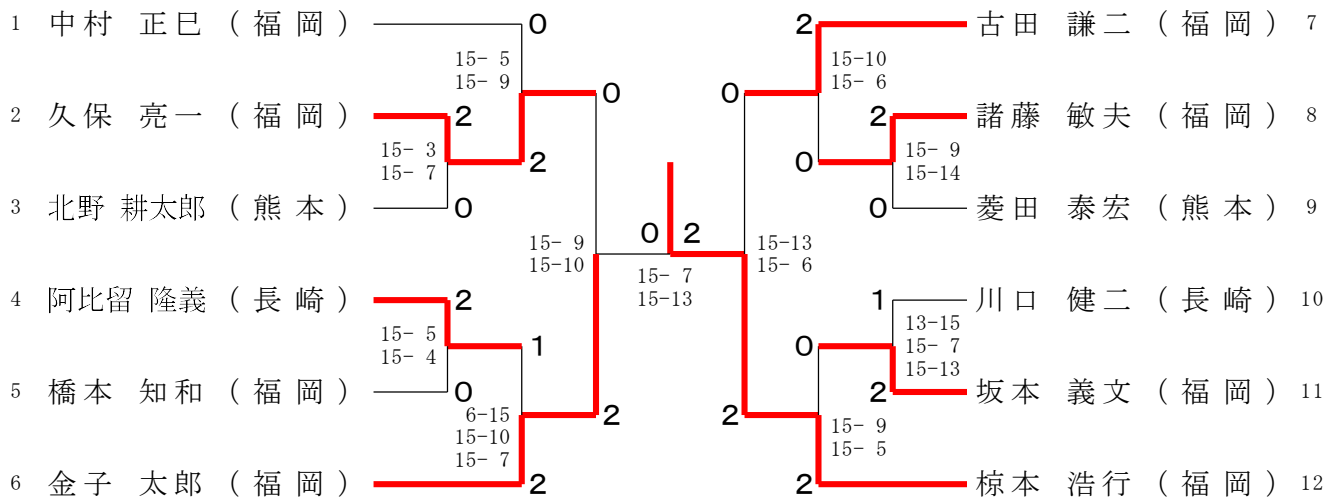

一般男子単 (MS)

30歳以上男子単 (30MS)

40歳以上男子単 (40MS)

50歳以上男子単 (50MS)

55歳以上男子単 (55MS)

60歳以上男子単 (60MS)

1 川路 和利 (鹿児島)	2	2	2	佐田 聡 (福岡)	7
2 足立 隆雄 (福岡)	0	2	2	黒木 雄二 (宮崎)	8
3 治田 早美 (宮崎)	2	0	2	森澤 俊朗 (長崎)	9
4 松本 芳郎 (大分)	0	2	0	江藤 正治 (熊本)	10
5 竹之内 正人 (福岡)	2	0	1	近藤 公輔 (福岡)	11
6 大村 裕一 (長崎)	1	0	0	伊藤 博史 (福岡)	12