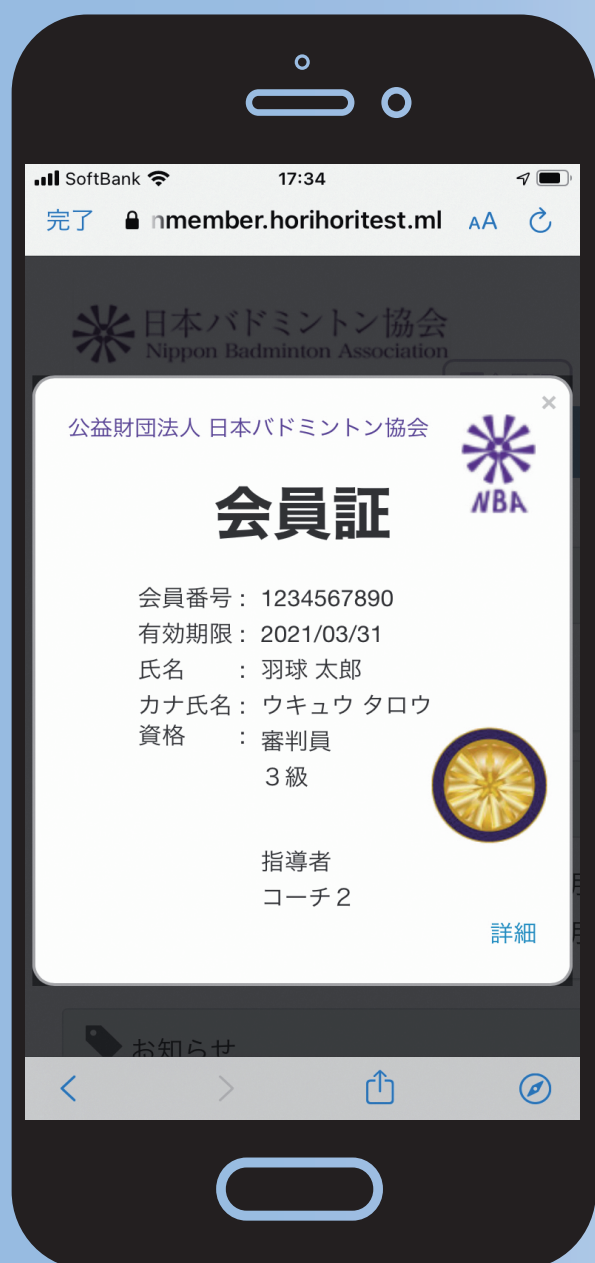

これからは…

スマホ de 会員証!

プラスチック会員証の発行は
終了になりました。

会員登録システムにログインすると…

ホーム画面で
【会員登録の有効期限】
【持っている資格】
を確認できる

デジタル会員証
が表示でき、詳細画面で
更新履歴の確認も可能

ログインはこちら ⇒

※会員番号とパスワードが必要となります。
不明な方は、チームの責任者に
お問い合わせください。